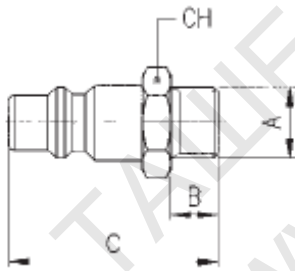

ТЕХНИЧЕСКА ХАРАКТЕРИСТИКА

231

231

INNESTO CON ATTACCO MASCHIO - MALE PLUG

ЩЕК НИПЕЛ

Характеристики:

A	B	C	D	CH	Conf. Pack.
3/8	9	40	-	19	25
1/2	10	41.5	-	24	25

размери